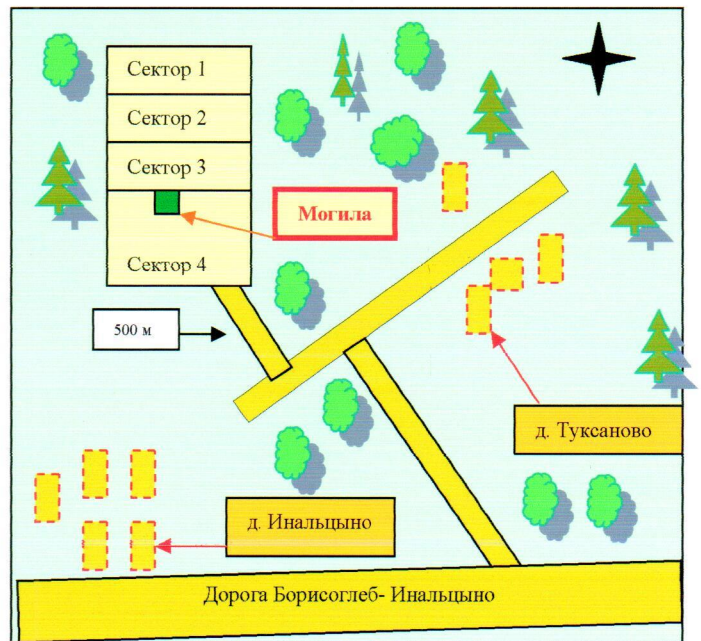

9. Схема расположения захоронения

10. Представитель Министерства обороны РФ

Начальник отдела военного комиссариата
Ярославской области по Борисоглебскому району
А.Масюк

Глава Инальцинского сельского поселения
Борисоглебского МР
Б. Малышев

Представитель местных органов власти

Место печати « 05 » 06 2014 г.