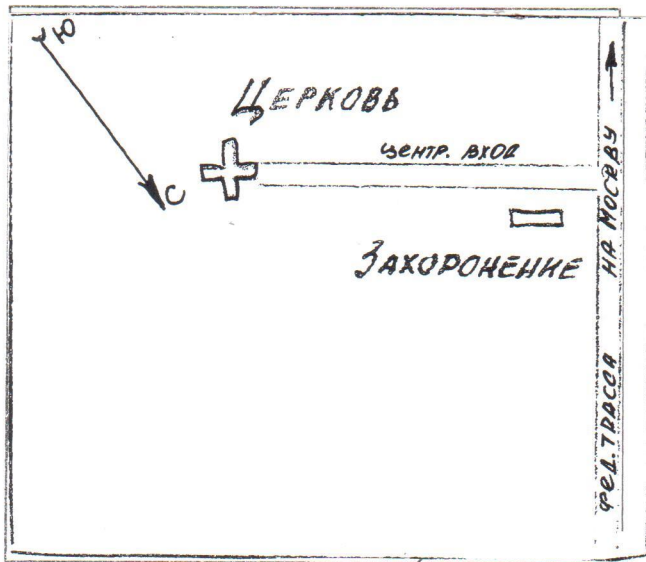

9. Схема расположения захоронения