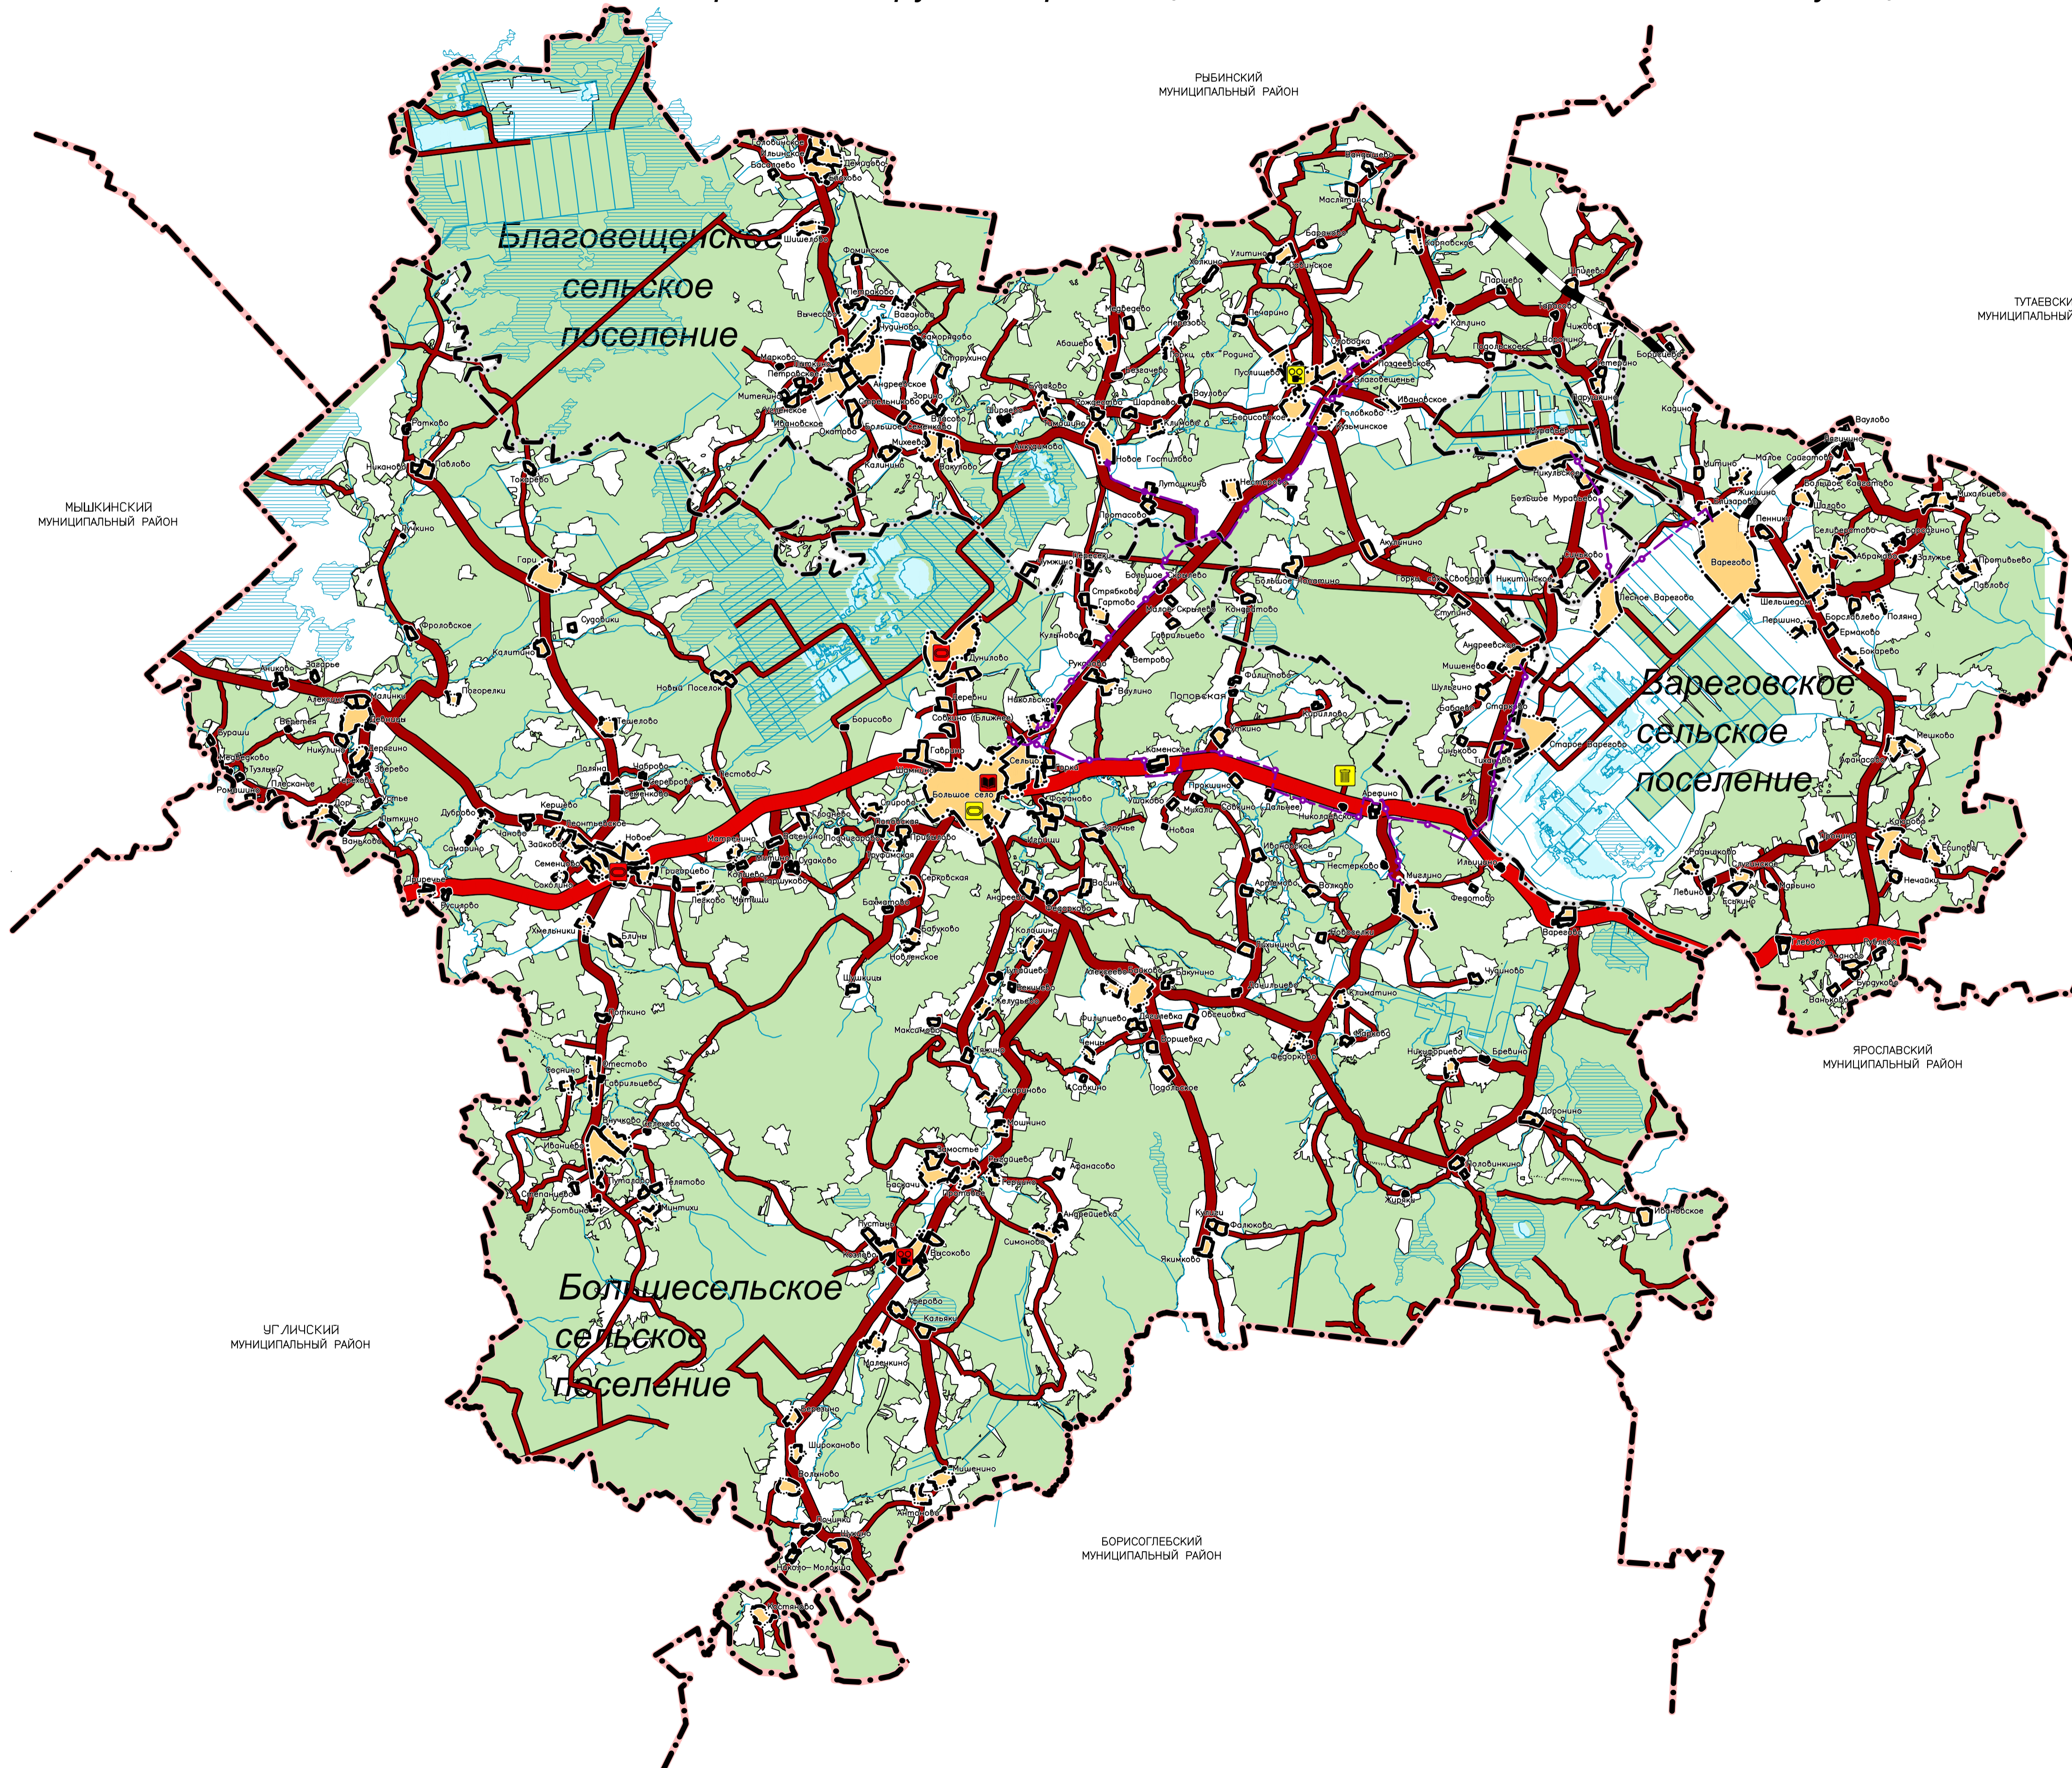

**Схема территориального планирования Большесельского муниципального района Ярославской области**  
**Карта планируемого размещения объектов местного значения муниципального района**

УТВЕРЖДЕНА  
 решением Собрания представителей  
 Большесельского муниципального района  
 от 29.02.2024 № 262

**УСЛОВНЫЕ ОБОЗНАЧЕНИЯ**

- Граница муниципального района
- Граница сельского поселения
- Граница населенного пункта
- Земли населенных пунктов
- Земли лесного фонда
- планируемый к размещению
- планируемый к реконструкции
- Научная организация и ее структурные подразделения
- Объект культурно-досугового (клубного) типа
- Спортивное сооружение
- Газопровод распределительный высокого давления
- Объект размещения отходов
- Болото
- Водоем (озеро, пруд, обводненный карьер, водохранилище)
- Водоток (река, ручей, канал)
- Автомобильные дороги федерального значения
- Автомобильные дороги регионального или межмуниципального значения
- Автомобильные дороги местного значения
- Железнодорожный путь общего пользования